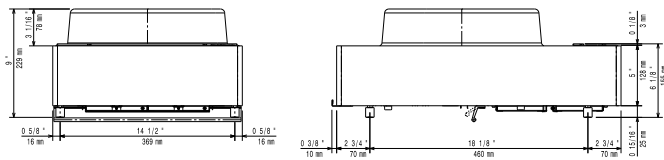

Sida

EI = Elektrisk anslutning
EO = Eluttag