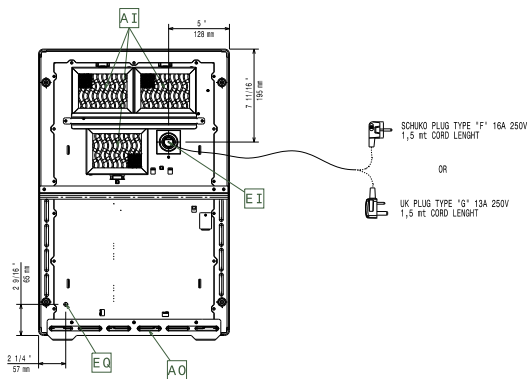

Other

Elektricitet

Spänning:	600881 (EIHCEEOMCS)	220-240 V/1N ph/50-60 Hz
Total watt:		3.5 kW
Stickkontakt typ:		CE-SCHUKO
Minsta amperebehov:		16A

Viktig information

Ytermått, bredd	400 mm
Ytermått, djup	600 mm
Ytermått, höjd	229 mm
Nettovikt:	21 kg
Top area width:	400 mm
Top area depth:	397 mm