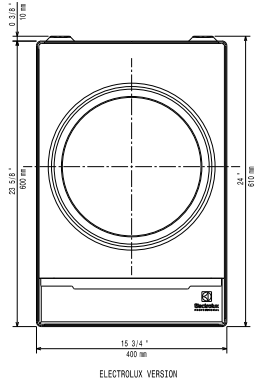

Topp

Sida

EI = Elektrisk anslutning
EO = Eluttag

Other

Elektricitet

Spänning:	600881 (EIHCEEOMCS)	220-240 V/1N ph/50-60 Hz
Total watt:		3.5 kW
Stickkontakt typ:		CE-SCHUKO
Minsta amperebehov:		16A

Viktig information

Ytermått, bredd	400 mm
Ytermått, djup	600 mm
Ytermått, höjd	229 mm
Nettovikt:	21 kg
Top area width:	400 mm
Top area depth:	397 mm